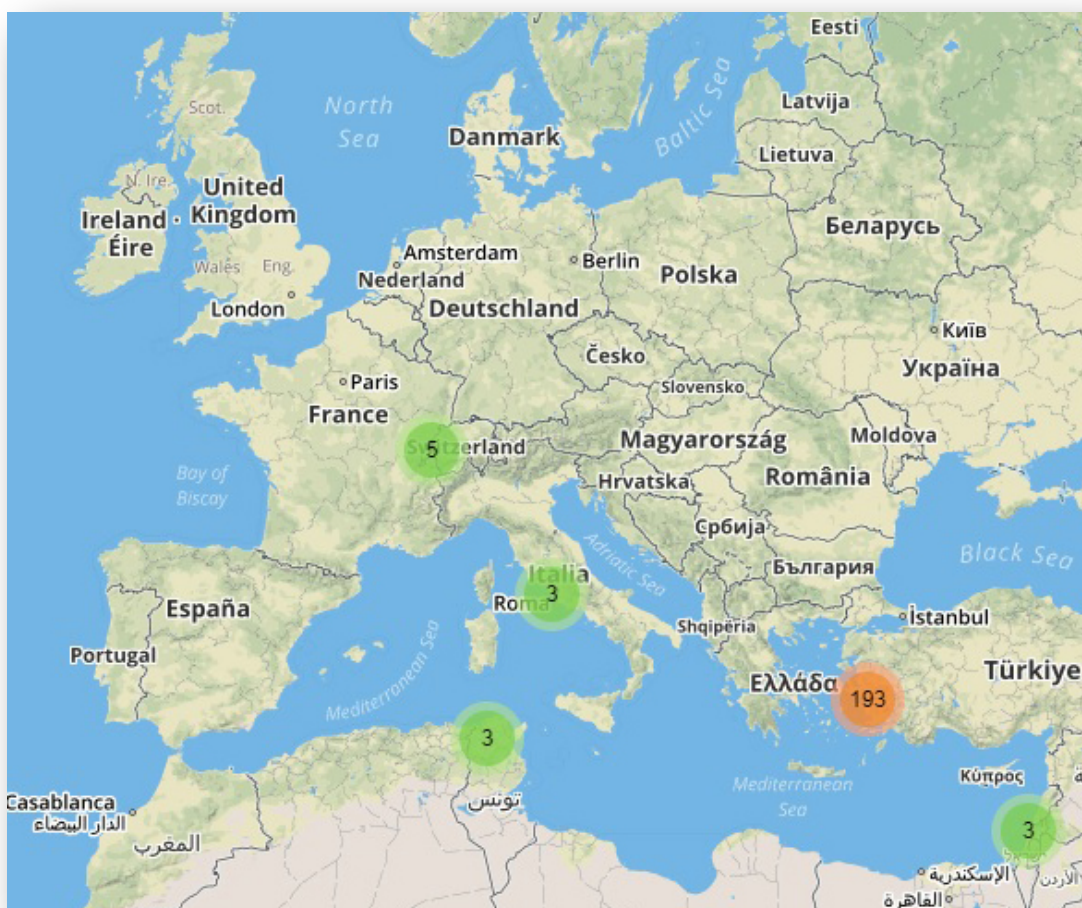

LOCUS LUDI

The Cultural Fabric of Play and
Games in Classical Antiquity

Workshop

Mapping Antiquity

University of Fribourg

17 january 2019

Maison Kairos, Rue Guillaume-Techtermann 8a

Contact : veronique.dasen@unifr.ch

10h15 Round Table - Pause

10h45 Thomas Galoppin, Antoine Laurent, Toulouse, ERC MAP (Mapping Ancient Polytheisms)
Mapping Ancient Polytheisms: la représentation en réseau(x) de la pluralité du divin dans les mondes grec et sémitique

14h00 Luana Toniolo, Parco Archeologico di Pompei
The Cartography of Pompeii between Knowledge and Conservation

15h00 Thomas Daniaux, Lorient/Fribourg
Mapping Aventicum (Switzerland) and New Observations on Dices

Train station > avenue de Pérolles > rue Hans Fries